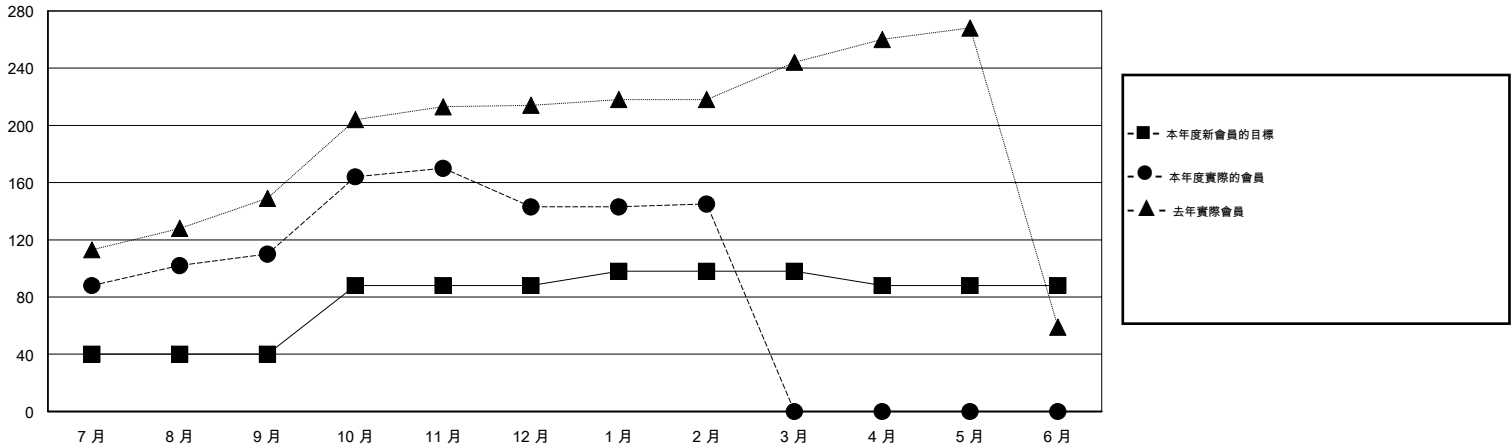

MONTHLY MEMBERSHIP PROGRESS REPORT

District 300 D1

Results as of: 2/28/2015

GMT: PEI-JEN CHEN

地點 REP OF CHINA

GMT憲章區 5

分會				
成果 2014-2015				
季	新分會目標	新會	會員流失的分會	淨增/減
7月/8月/9月	1	0	0	0
10月/11月/12月	1	0	0	0
1月/2月/3月	0	0	0	0
4月/5月/6月	0	0	0	0

位會員@每位須繳				
成果 2014-2015				
季	新會員目標	增加的授證/新會員	退會人數	淨增/減
7月/8月/9月	40	238	128	110
10月/11月/12月	48	75	42	33
1月/2月/3月	10	24	22	2
4月/5月/6月	-10	0	0	0

目標與實際新會累積

目標和實際會員累積

已取消的分會: 0	82 CLUBS OF 83 增添1位或以上的新會員	性別分佈
		男 2,338 (77.93%)
		女 662 (22.07%)
放棄的會員	點擊這裡取得健康評估資料	家庭單位會員 16
過世 9		戶長 8
分會已取消 0		非戶長 8
其他 183		
總計 192		