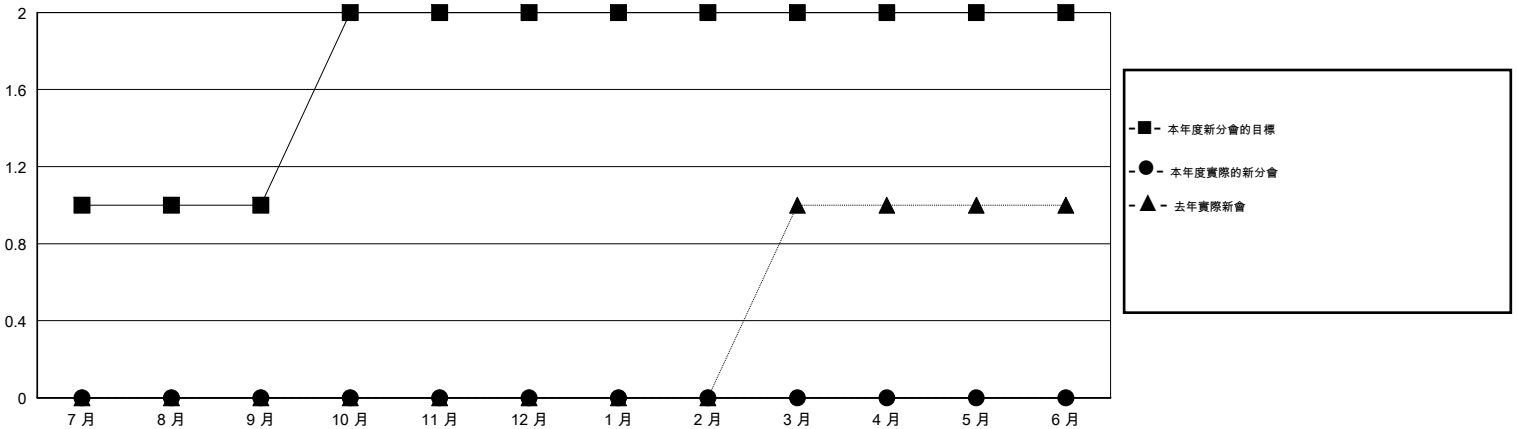

MONTHLY MEMBERSHIP PROGRESS REPORT

District 300 D1

Results as of: 2/28/2015

GMT: PEI-JEN CHEN

地點 REP OF CHINA

GMT憲章區 5

分會				
成果 2014-2015				
季	新分會目標	新會	會員流失的分會	淨增/減
7月/8月/9月	1	0	0	0
10月/11月/12月	1	0	0	0
1月/2月/3月	0	0	0	0
4月/5月/6月	0	0	0	0

位會員@每位須繳				
成果 2014-2015				
季	新會員目標	增加的授證/新會員	退會人數	淨增/減
7月/8月/9月	40	238	128	110
10月/11月/12月	48	75	42	33
1月/2月/3月	10	24	22	2
4月/5月/6月	-10	0	0	0

目標與實際新會累積